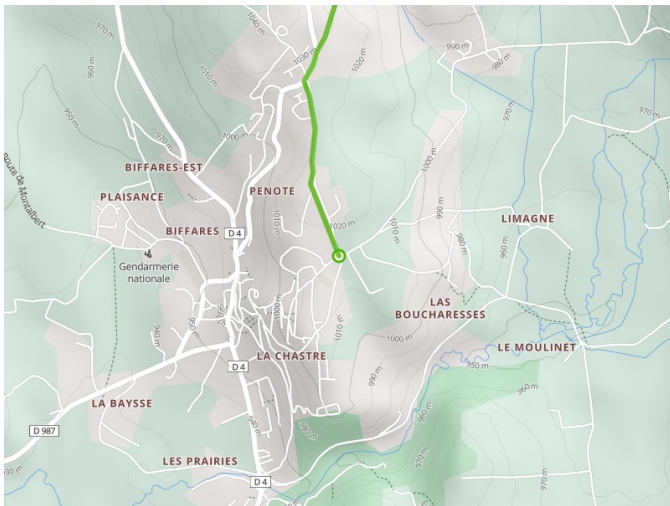

Variante Saint-Alban / Sainte Eulalie

Grande Traversée du Massif Central à VTT

Variante plus douce de la liaison vers Saint-Chély-d'Apcher.

Départ

Saint-Alban

Arrivée

Sainte Eulalie

Durée

Distance

10,54 Km

- Voie cyclable
- Liaisons
- Sur route
- - Alternatives
- Parcours VTT
- Parcours provisoire

Départ
Saint-Alban

Arrivée
Sainte Eulalie