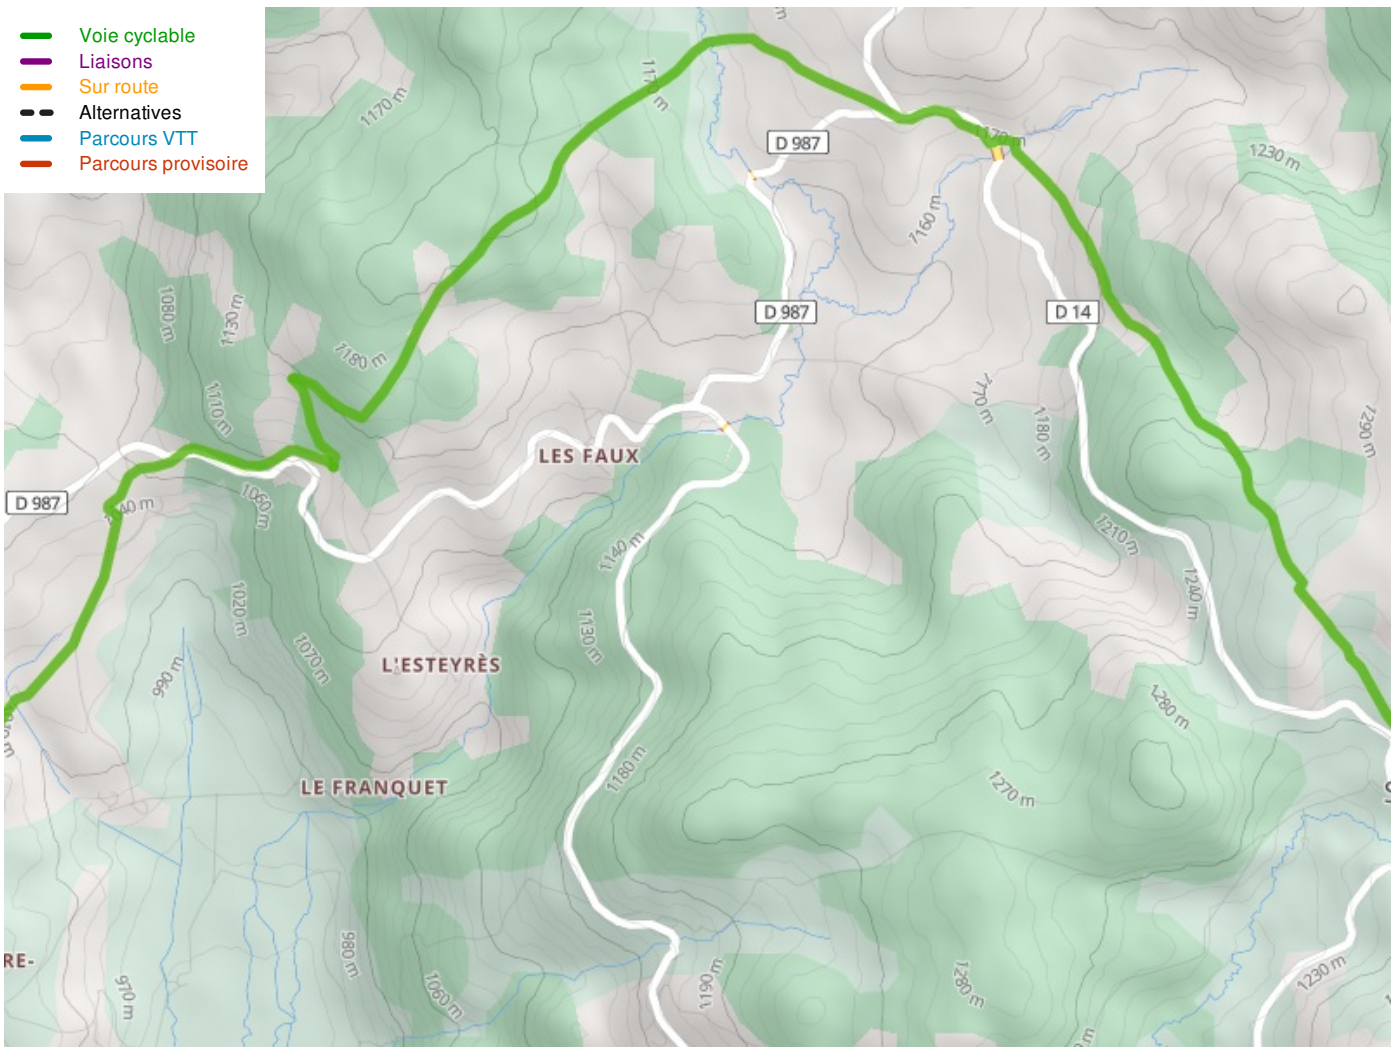

Variante Saint-Alban / Sainte Eulalie

Grande Traversée du Massif Central à VTT

Variante plus douce de la liaison vers Saint-Chély-d'Apcher.

Départ

Saint-Alban

Arrivée

Sainte Eulalie

Durée

Distance

10,54 Km

- Voie cyclable
- Liaisons
- Sur route
- - Alternatives
- Parcours VTT
- Parcours provisoire

Départ
Saint-Alban

Arrivée
Sainte Eulalie